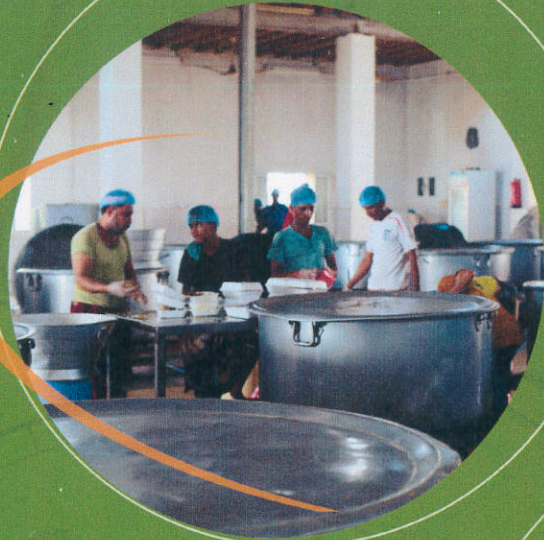

## سلسلة مطابخ ومطاعم الكون السياحية

أكبر

مطبخ في مدينة  
المخاء بكافة الآلات  
والمعدات والآواني  
التي تلبي احتياجات  
عملائنا

أكثر  
من

3000

موظف وعامل  
يعملون على  
مدار الساعة

طباخين  
محترف

توفير المواشي  
من افضل  
المزارع اليمنية