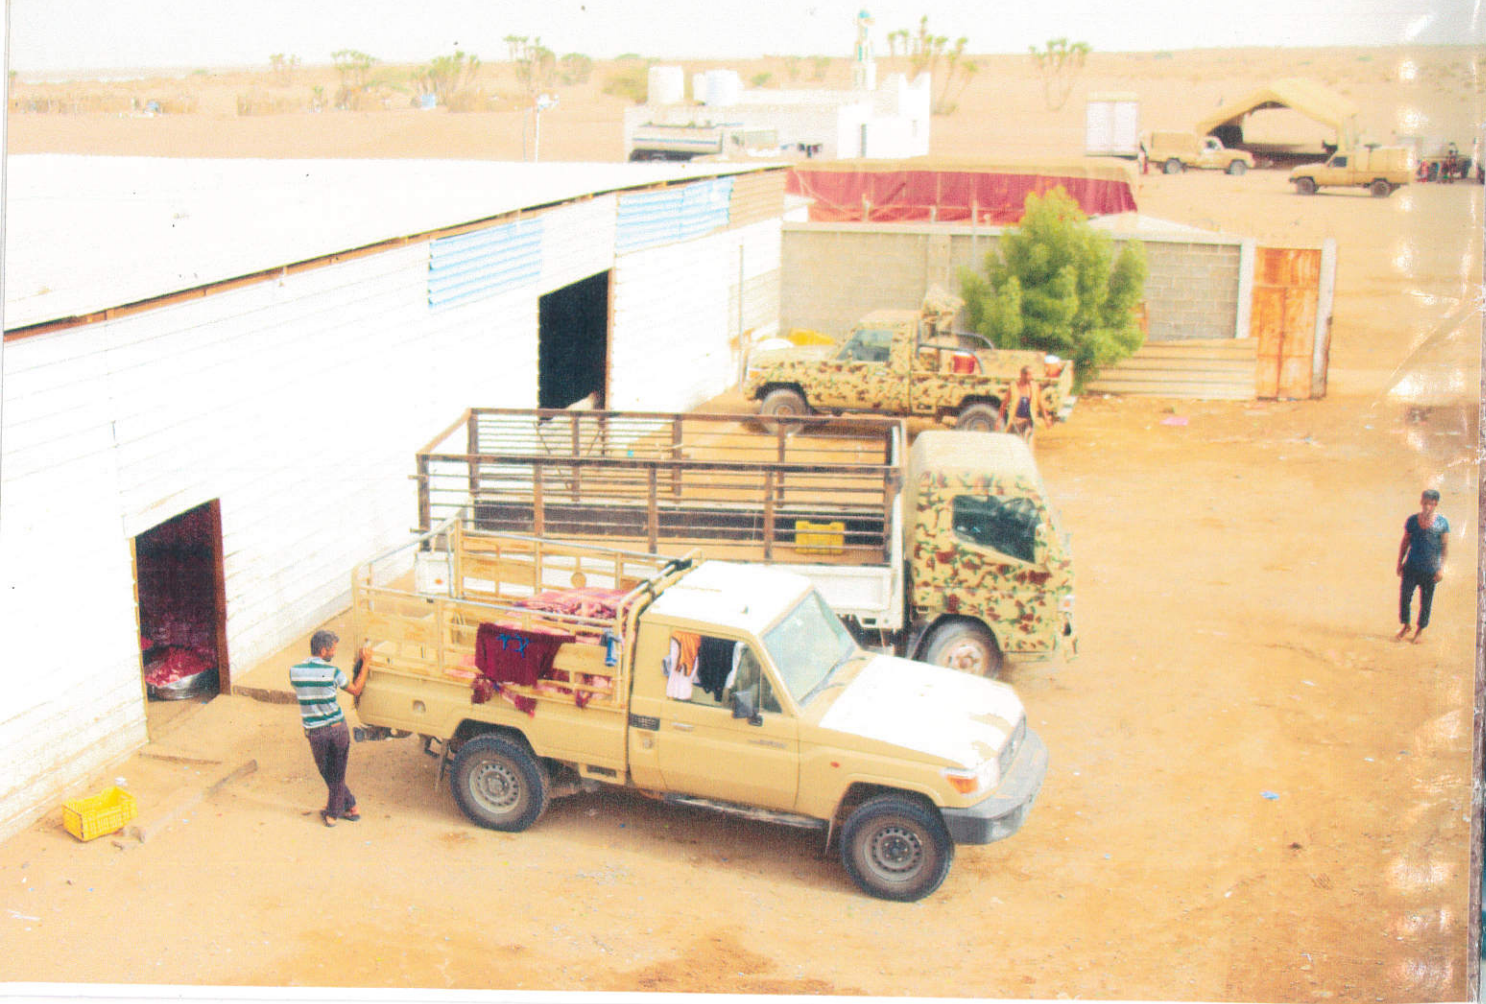

من وجباتنا

**نقف جوار
جنودنا البواسل**

لحظة بلحظة نوفر
ونؤمن لهم كافة
احتياجاتهم الغذائية